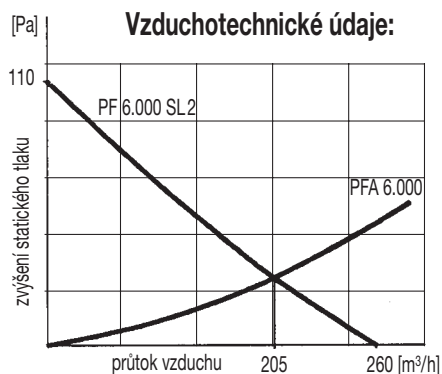

Vzduchotechnické údaje: