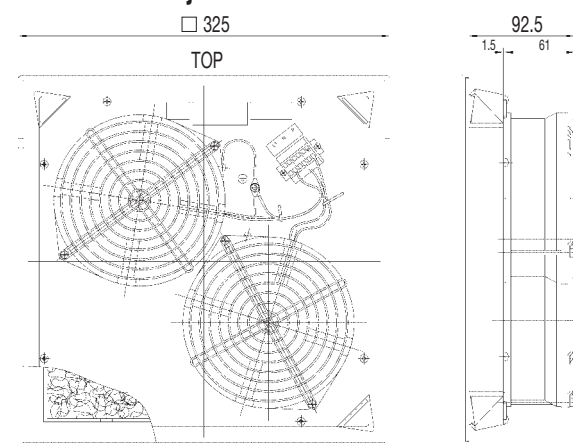

Mechanické údaje: