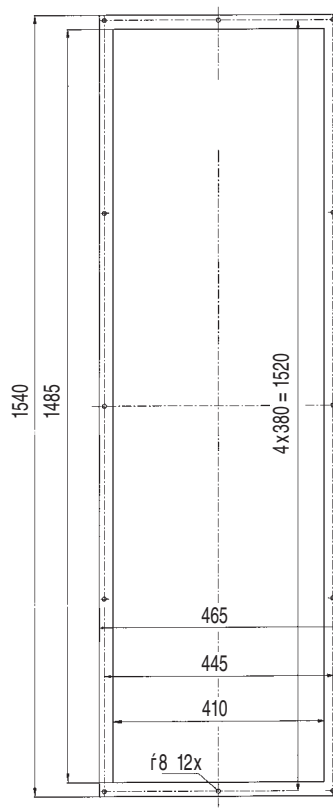

## Встраиваемые каркасы DTZ

Встраиваемый каркас позволяет Вам монтаж охлаждающего устройства с заглублением. При глубине установки до 140 мм прибор может быть установлен с частичным и полным погружением.

### Монтажный вырез

Технические характеристики	DTZ 080	DTZ 100	DTZ 120	DTZ 140	DTZ 080 LF/41	DTZ 100 LF/41	DTZ 120 LF/41	DTZ 140 LF/41
Модели	DTS 7201; DTS 7301				DTS 7141; DTS 7241; DTS 7341; DTS 7441; DTS 7541			
Глубина установки	80 мм	100 мм	120 мм	140 мм	80 мм	100 мм	120 мм	140 мм
Высота	1540 мм							
Ширина	465 мм							
Заглушки	28,5 мм							
Положение при монтаже	вертикально							
Конструкция устройства	Листовая сталь							
Защита от коррозии	Оцинковка / электростатическое порошковое покрытие (200 °C)							
Цвет	RAL 7032 (серый - EN), другие цвета по запросу							
Базовая конфигурация	Уплотнительный материал, шаблон для выреза, инструкция по монтажу				Уплотнительный материал, шаблон для выреза, инструкция по монтажу, колено для отвода конденсата			
Степень защиты	IP 54 для шкафа (IEC 60529), при эксплуатации согласно предписанию							