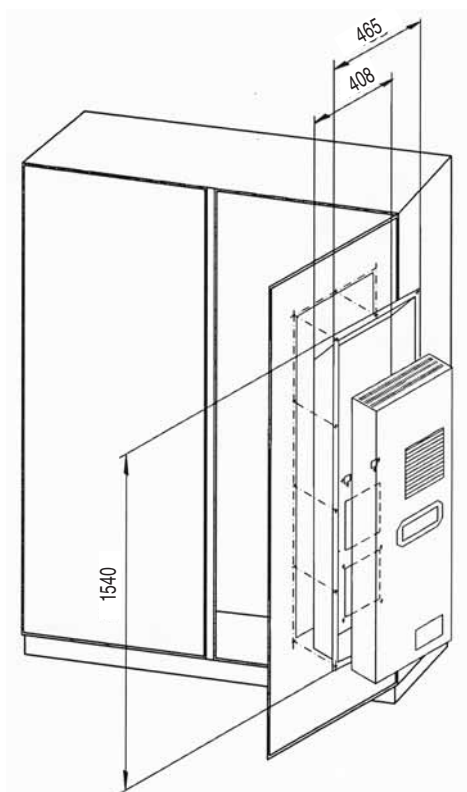

## Встраиваемые каркасы DTZ

Встраиваемый каркас позволяет Вам монтаж охлаждающего устройства с заглублением. При глубине установки до 140 мм прибор может быть установлен с частичным и полным погружением.

### Монтажный вырез

Технические характеристики	DTZ 080	DTZ 100	DTZ 120	DTZ 140	DTZ 080 LF/41	DTZ 100 LF/41	DTZ 120 LF/41	DTZ 140 LF/41
Модели	DTS 7201; DTS 7301				DTS 7141; DTS 7241; DTS 7341; DTS 7441; DTS 7541			
Глубина установки	80 мм	100 мм	120 мм	140 мм	80 мм	100 мм	120 мм	140 мм
Высота	1540 мм							
Ширина	465 мм							
Заглушки	28,5 мм							
Положение при монтаже	вертикально							
Конструкция устройства	Листовая сталь							
Защита от коррозии	Оцинковка / электростатическое порошковое покрытие (200 °C)							
Цвет	RAL 7032 (серый - EN), другие цвета по запросу							
Базовая конфигурация	Уплотнительный материал, шаблон для выреза, инструкция по монтажу				Уплотнительный материал, шаблон для выреза, инструкция по монтажу, колено для отвода конденсата			
Степень защиты	IP 54 для шкафа (IEC 60529), при эксплуатации согласно предписанию							