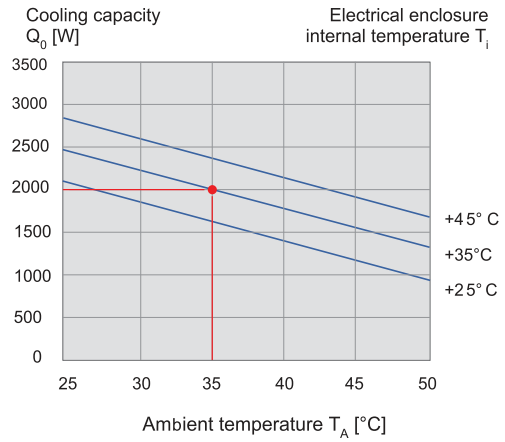

Cooling capacity performance curves

DTS 1341C

DTS 1441

Dimensions for DTS 1341C

DTS	X	Y	Z	A	B	C	D	E	F	G	H	I	J	K	L
mm	395	975	300	257	350	150	70	440	25	75	250	18	280	255	385

Dimensions for DTS 1441

DTS	X	Y	Z	A	B	C	D	E	F	G	H	I	J	K	L	M
mm	395	1100	300	257	350	150	70	440	25	75	250	18	280	255	385	158