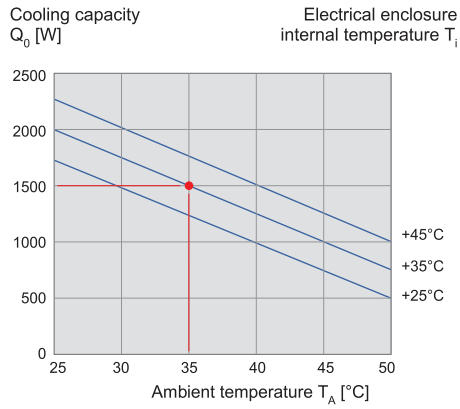

Cooling capacity performance curves

DTS 1341C

DTS 1441

Dimensions for DTS 1341C

DTS	X	Y	Z	A	B	C	D	E	F	G	H	I	J	K	L
mm	395	975	300	257	350	150	70	440	25	75	250	18	280	255	385

Dimensions for DTS 1441

DTS	X	Y	Z	A	B	C	D	E	F	G	H	I	J	K	L	M
mm	395	1100	300	257	350	150	70	440	25	75	250	18	280	255	385	158