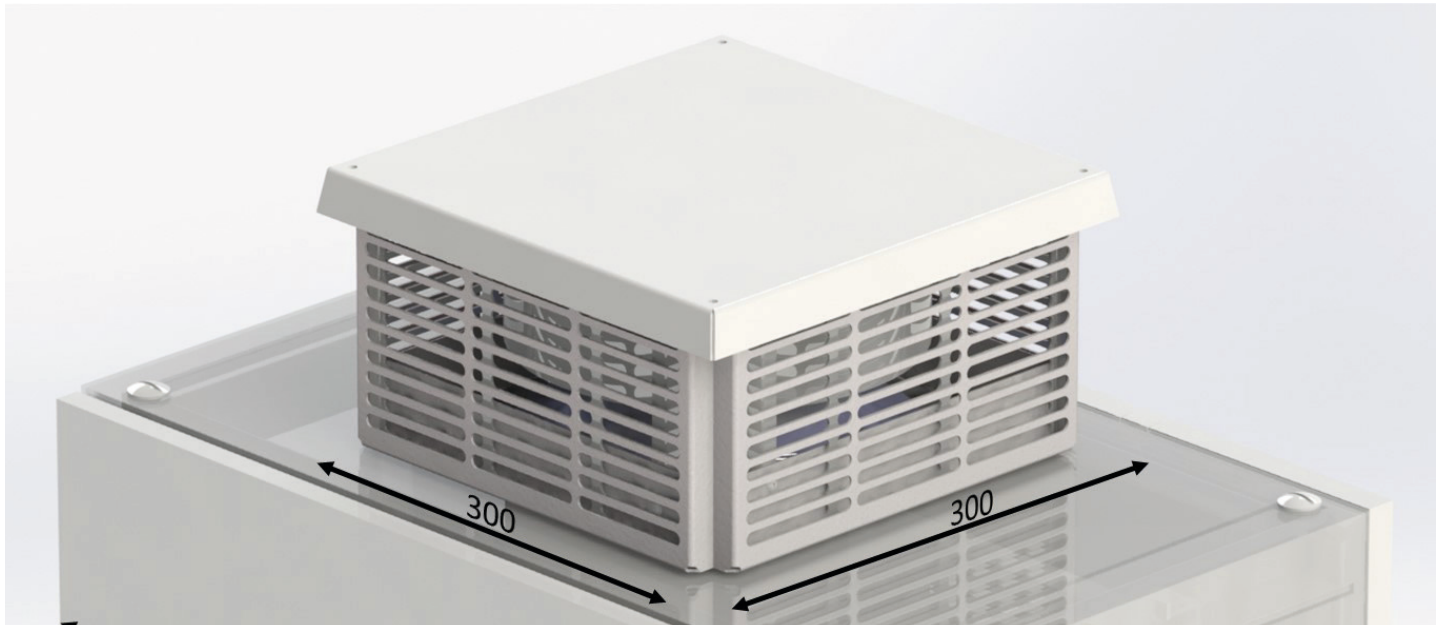

Solutions Pfannenberg

PTF 1200

APPLICATIONS et INDUSTRIES CIBLES

- Fabricants d'équipements de qualité d'énergie (convertisseurs de fréquence, filtres actifs contre harmoniques, etc.)
- Fabricants de systèmes d'entraînement
- Intégrateurs de systèmes et constructeurs de tableaux électriques

Vous souhaitez en savoir plus sur le ventilateur de toit à filtre PTF 1200 ?
Visitez la [page produit](#) sur notre site Web.

Service après-vente et contact