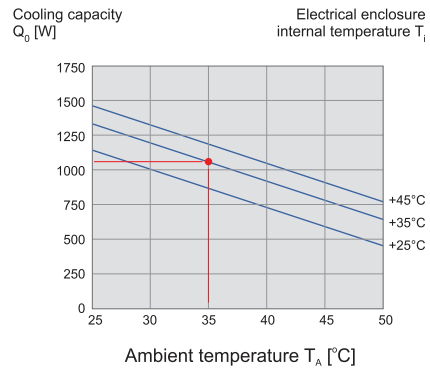

Cooling capacity performance curves

DTS 1031

DTS 1141

Dimensions for DTS 1031															
DTS	X	Y	Z	A	B	C	D	E	F	G	H	I			
mm	350	550	280	235	266	90	16	44	262	532	480	9			
Dimensions for DTS 1141															
DTS	X	Y	Z	A	B	C	D	E	F	G	H	I	J	K	L
mm	395	975	300	257	350	150	70	440	25	75	250	18	280	255	385
Mounting holes \varnothing 8 mm															
DTS 1031							DTS 1141								