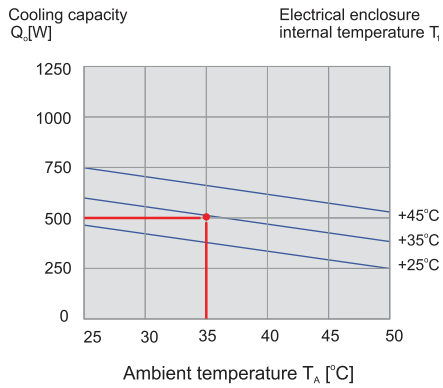

Cooling capacity performance curves

DTS 1031

DTS 1141

Dimensions for DTS 1031															
DTS	X	Y	Z	A	B	C	D	E	F	G	H	I			
mm	350	550	280	235	266	90	16	44	262	532	480	9			
Dimensions for DTS 1141															
DTS	X	Y	Z	A	B	C	D	E	F	G	H	I	J	K	L
mm	395	975	300	257	350	150	70	440	25	75	250	18	280	255	385
Mounting holes \varnothing 8 mm															
DTS 1031							DTS 1141								